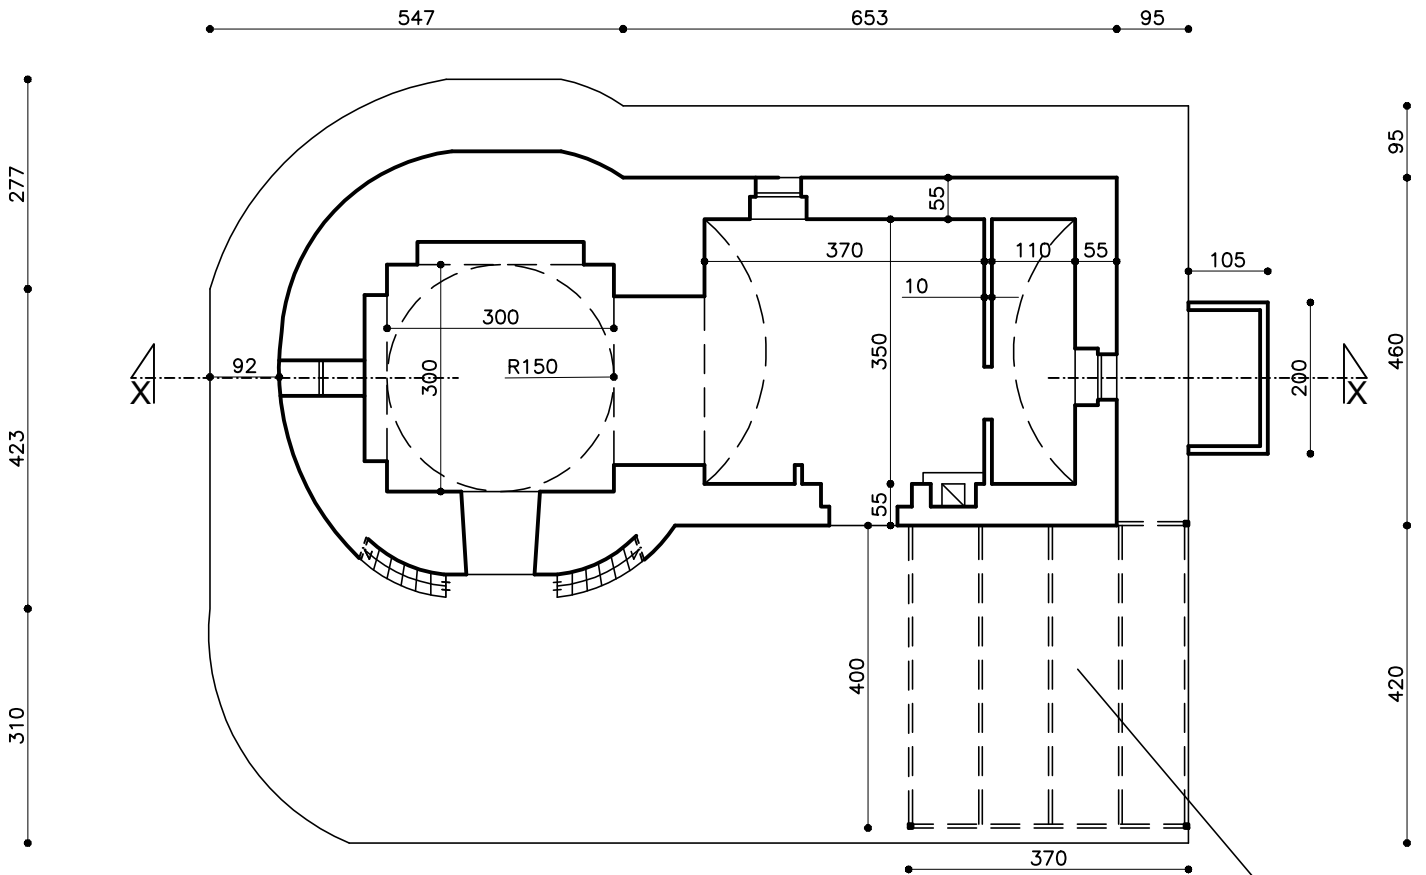

©

Ⓓ

Ⓔ

Pergolato con
scatolare se

Calpestio in pietra naturale da
conservare allo stato attuale ed
oggetto di sola pulitura

Muretto perimetrale in pietra a
secco, altezza media cm 40

Ⓐ

CARPE DIEM