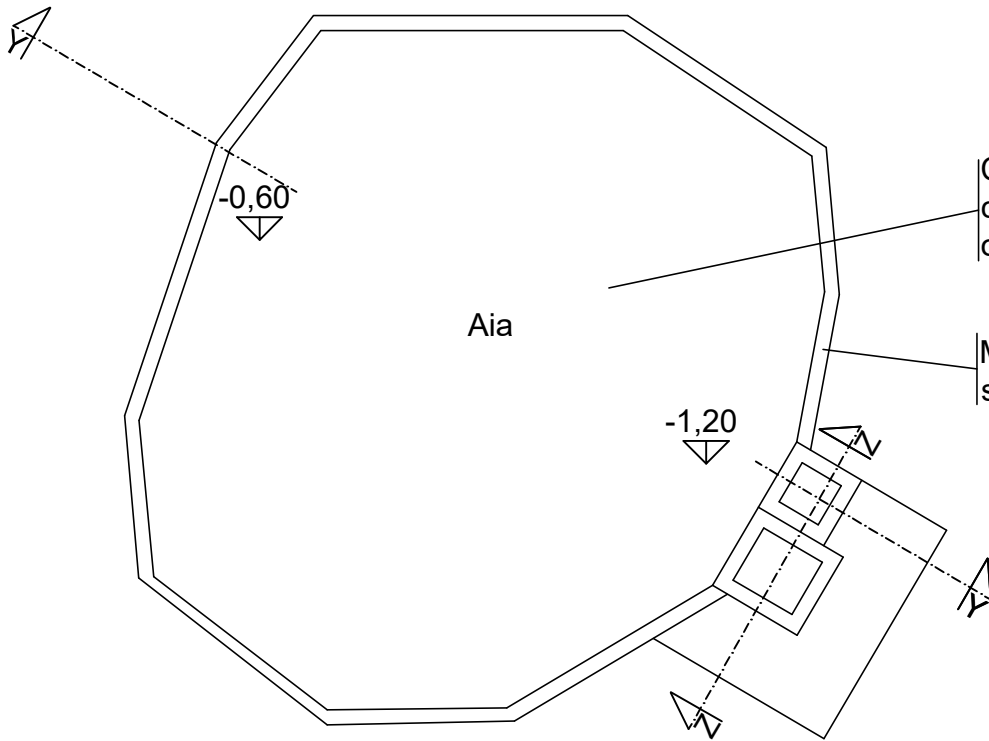

©

Ⓓ

Ⓔ

Pergolato con
scatolare se

Calpestio in pietra naturale da
conservare allo stato attuale ed
oggetto di sola pulitura

Muretto perimetrale in pietra a
secco, altezza media cm 40

Ⓐ

CARPE DIEM